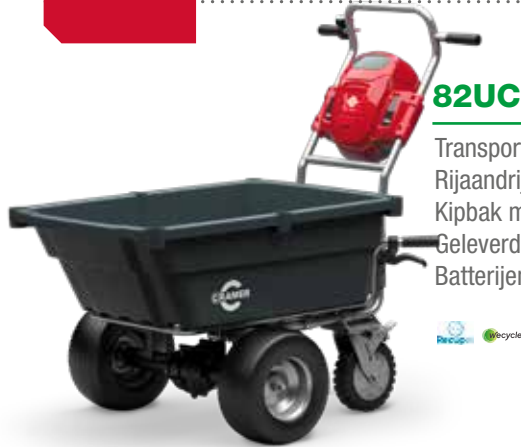

82UC

Transportkar - Aangedreven model - Brushless motor 300W -
Rijaandrijving: differentieel oliebad.
Kipbak met gasdruk - Wielrem + pivoterende achterwielen.
Geleverd zonder batterij en lader.
Batterijen en laders optioneel verkrijgbaar.

Excl. BTW
€ 768,55

Incl. BTW
€ 929,95

Motor	Borstelloos
Voltage	82 V
Capaciteit	106 liter / 150 kg
Snelheid	Vooruit 0 - 4 - 5,2 km/u Achteruit 0 - 3 km/u
Trekhaakkoppeling	Ja
Kantelbare bak	Met gasdruk
Afmetingen	131,5 x 67 x 110 cm
Gewicht	40 kg