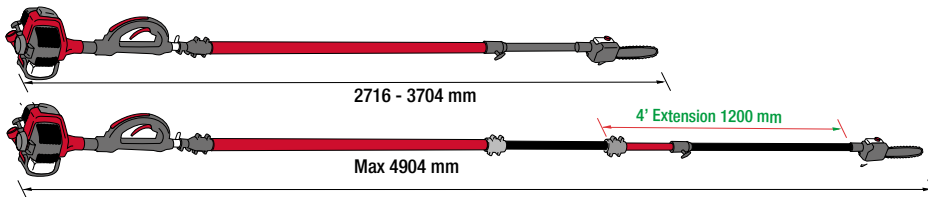

HOOGSNOEIER/SNOEIZAAG OP STEEL

PT262S

Krachtige, telescopische hoogsnoeier. Met optioneel verlengstuk: tot 490 cm.

Excl. BTW **€ 734,71** Incl. BTW **€ 889,00**

Cilinderinhoud	25 cc
Vermogen	1,0 kW / 1,4 pk
Start-assist	Soft Start
Ref. zaagketting	X2222000110
Zaagketting steek	3/8 inch - 91VXL44E
Ref. zaagblad	X122000330
Zaagblad lengte	30 cm
Zaagblad groef	0,050 inch - 1,3 mm
Totale lengte zonder toebehoren	272 cm - 370 cm
Gewicht	7,7 kg
Geluidsdruk L _{PA}	93,8 dB(A)