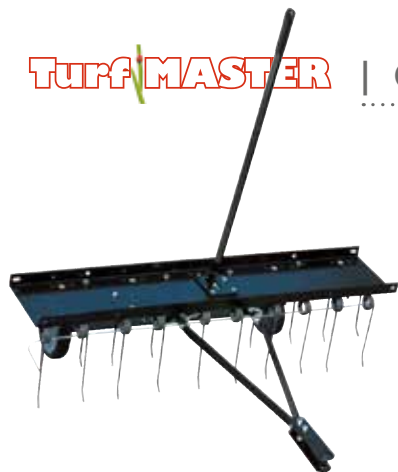

TA100

Gazonverluchter / -ontmosser.
Met steunwielen.
Hendelbediening vanop de zitmaaier.

Excl. BTW
€ 79,34

Incl. BTW
€ 96,00

Werkbreedte	100 cm
Stalen veerhaken	20