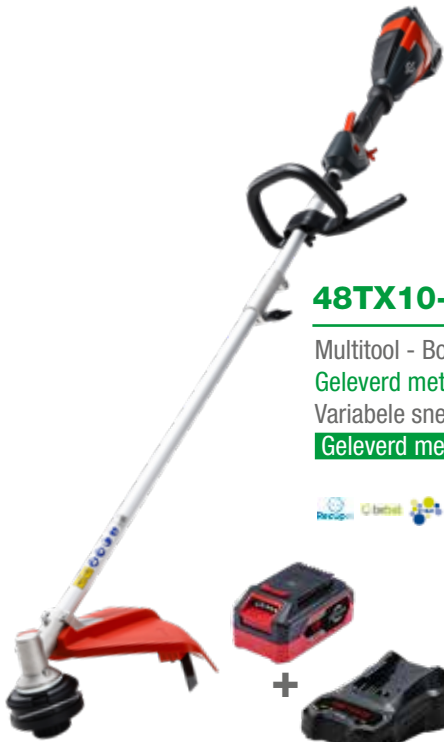

Motor	Borstelloos
Vermogen	1,0 kW
Voltage	48 V
Maaibreedte	40 cm
Snelheid	6.300 tpm
Gewicht	4,5 kg

OOK BESCHIKBAAR ALS KIT

48TB10-KIT |

Geleverd met batterij (48V192) en lader (48C)

Excl. BTW	Incl. BTW
€ 359,46	€ 434,95

48T10

Trimmer - Borsteloze motor - Loop handle.
Met Tecomec Tap-N-Go maaikop.
Variabele snelheid.
Geleverd zonder batterij en lader.
Batterijen en laders optioneel verkrijgbaar.

Excl. BTW Incl. BTW
€ 161,12 **€ 194,95**

Motor	Borstelloos
Vermogen	1,0 kW
Voltage	48 V
Maaibreedte	40 cm
Snelheid	6.300 tpm
Gewicht	4 kg

OOK BESCHIKBAAR ALS KIT

48T10-KIT |

Geleverd met batterij (48V96) en lader (48C)

Excl. BTW	Incl. BTW
€ 280,95	€ 339,95

48TX10-KIT

Multitool - Borstellose motor - Loop handle.
 Geleverd met trimmer opzetstuk.
 Variabele snelheid.
 Geleverd met batterij (48V96) en lader (48C)

Excl. BTW
€ 280,95

Incl. BTW
€ 339,95

Motor	Borstelloos
Voltage	48 V
Maaibreedte	40 cm
Gewicht	4 kg