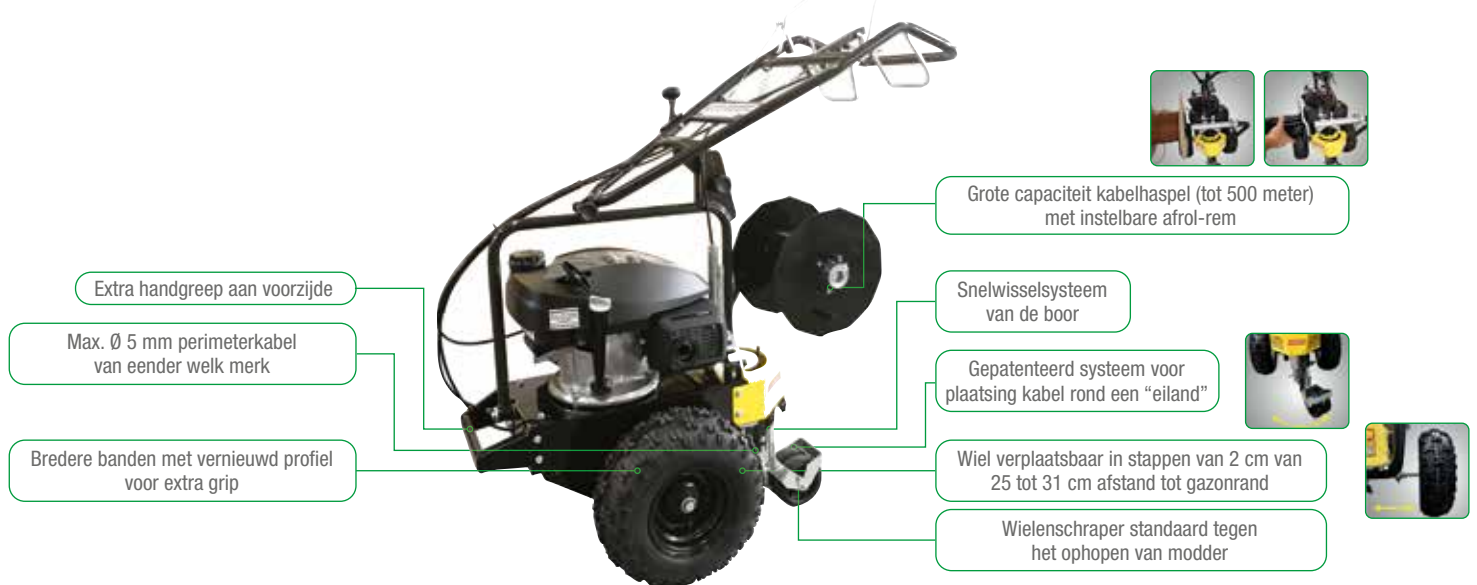

Professionele, zelfaangedreven kabellegmachine voor robotmaaierinstallaties. Geschikt voor elk type elektrische kabel en voor alle modellen robots.

De machine is uitgerust met het nieuwe gepatenteerde lagsysteem voor dubbeldraads plaatsen: dit maakt het mogelijk om de uitgaande en retourkabels gelijktijdig te leggen tijdens de installatie rond "eilanden" en obstakels. De machine is licht, compact en kan tot 36 meter kabel per minuut leggen. Dankzij het snel verstelbare stuur kan de machine gemakkelijk in de buurt van struiken en heggen werken; bovendien geeft het gepatenteerde verstelbare steunwiel de machine een uitzonderlijke wendbaarheid.

NT60-DW45

Excl. BTW **€ 2.974,38** Incl. BTW **€ 3.599,00**

Kabelinwerker

Kabel diameter tot 5 mm. Minimale afstand met obstakel 250 mm. Voor een snelle installatie van de perimeterkabel Geschikt voor alle robot-merken! Gepatenteerde mogelijkheid voor plaatsen van dubbele perimeterdraad in de bodem. Ook de mogelijkheid om 500 meter spoel met kabel direct te plaatsen. Beter wisselsysteem van boor/sleuffrees. Verbeterde kabelgeleiding. Wielsschraper tegen het verzamelen van te veel modder op het achterwiel. Voorzien van banden met verbeterd profiel.

Motor	Honda GCVx145
Motor vermogen	3,1 kW
Vermogen	4,2 pk
Werkdiepte	1 tot 6 cm
Gewicht	52 kg
Snelheid	36 m/min

**KABELLEGMACHINE:
TOEBEHOREN VOOR DE NT60 & NT60-DW45**

Excl. BTW Incl. BTW

DW45-KIT

Upgrade-kit van NT60.
Gepatenteerd systeem maakt "eiland" montage gemakkelijker.
Boorhouder met schroef verbinding – demontage gemakkelijker.
Snel wisselbare 500 meter kabelhaspel – met haspel rem/dosering.
Steun/greep aan voorzijde.
Andere wielen voor meer tractie.
Schraper op achter-rol – reiniging.
Verbeterde afwerking van grasmatt.

€ 822,31

€ 995,00

LIKIT3X7403H

Set van 3 grondfrees uit gehard staal voor het openfreesen van de bodem en het leggen van de perimeterdraad. Passend op kabelinwerker NT60 & NT60-DW45.

LI7573

Complete draaddoorvoer-kit voor NT60 & NT60-DW45.

€ 194,67

€ 235,55

LI7770

Transport plateau voor NT60 & NT60-DW45.

€ 164,46

€ 199,00

LI7599

Meterteller-kit

€ 271,90

€ 329,00