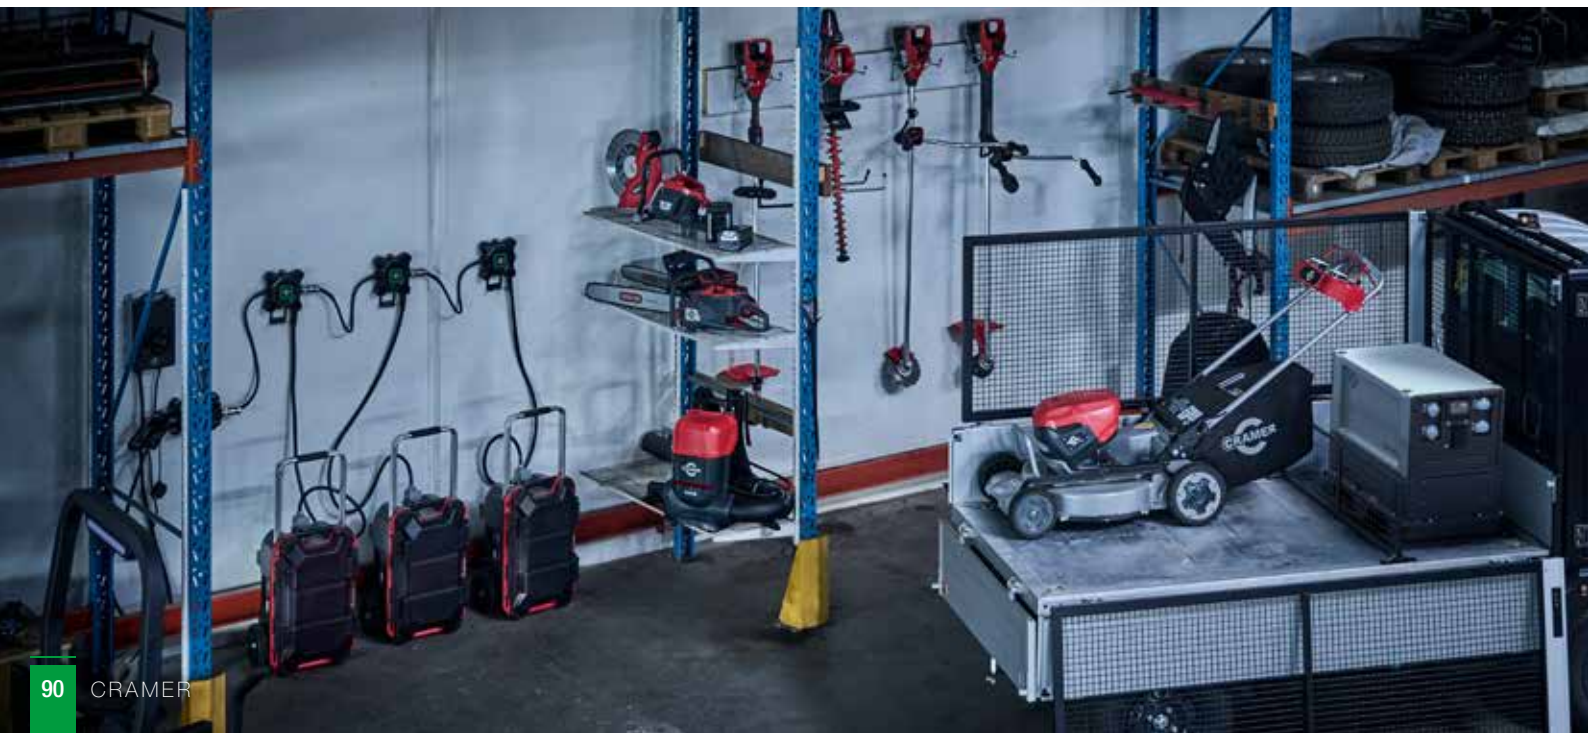

ChargeLink™ Combo L

		Excl. BTW	Incl. BTW
NEW CLCOMB3	Chargelink™ set met: • 1x 3,3 kW ChargeLink™ Wall Charger (CV30) • 1x ChargeLink™ Communicator (CLCOM) • 3x ChargeLink™ Switch (CLSWITCH) • 3x ChargeLink™ Caddy (CLCADDY)	€ 3.222,31	€ 3.899,00
	OPTIMUS™