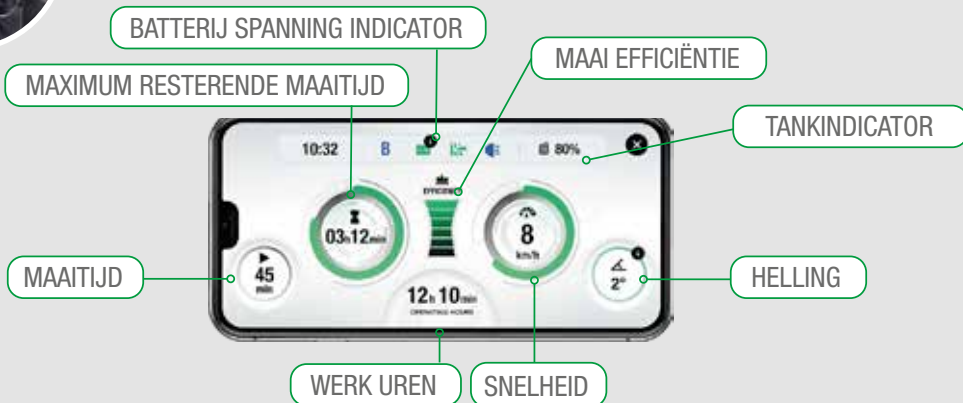

SMART COCKPIT