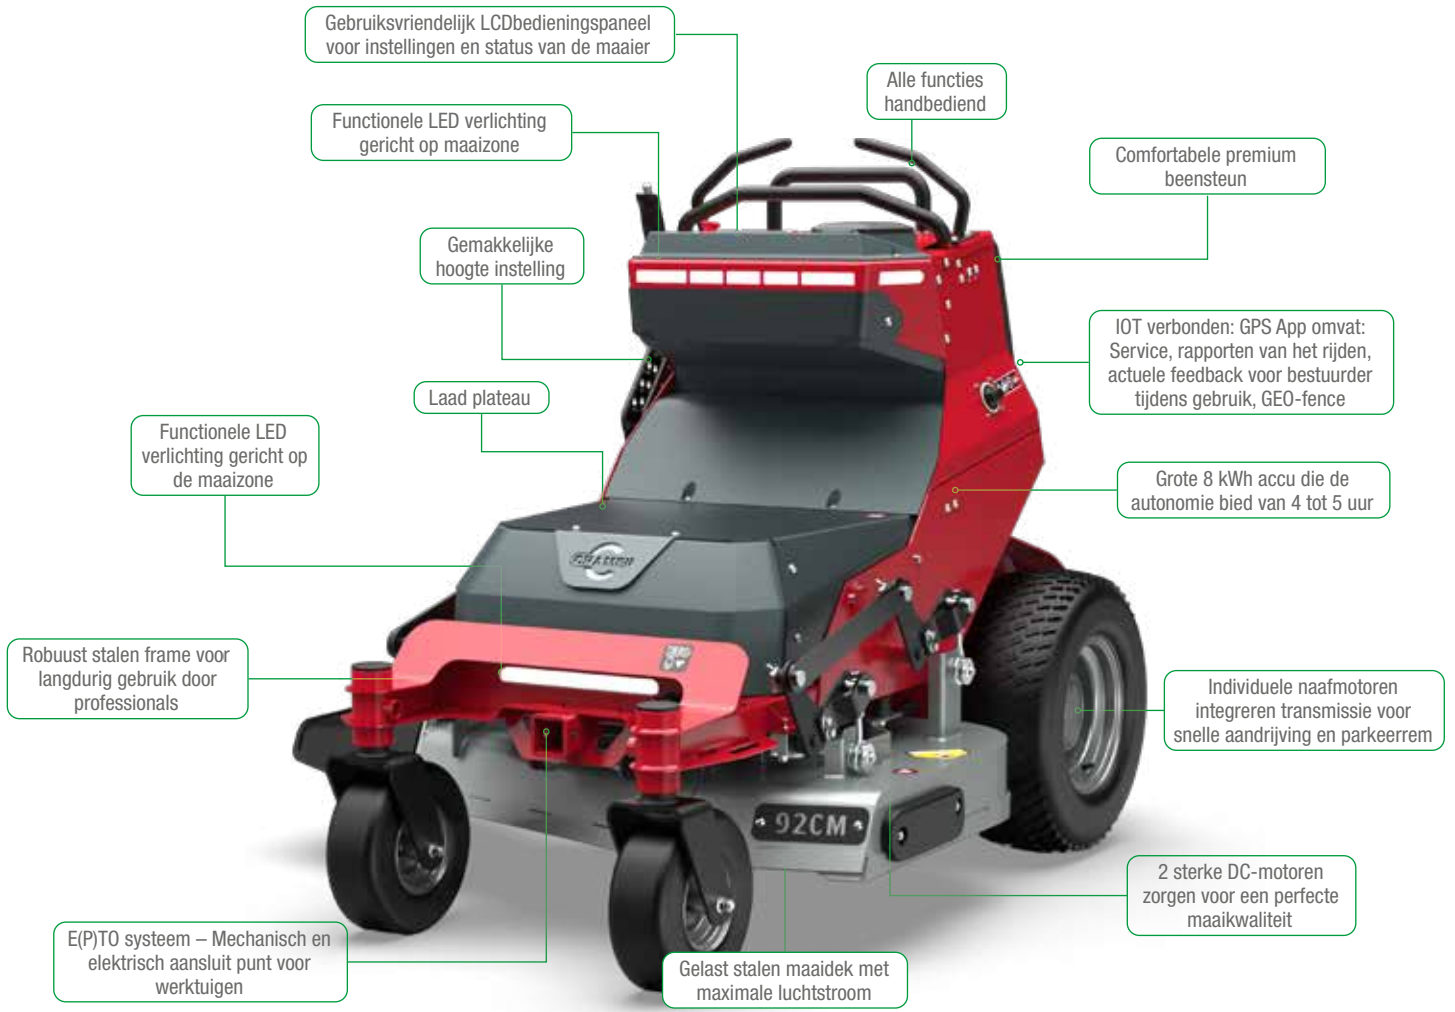

ZTCS92

Excl. BTW   Incl. BTW
€ 15.701,65   € 18.999,00

Optimus Z

Stand On Zero Turn - 92 cm - Batterijcapaciteit: 8 kWh

Deze maaier is smaller en geschikt voor toegang via smallere tuinpoorten en het manoeuvreren rond krappe obstakels.

Standaard geleverd met 3,0 kW snellader (82CV30).

OPTIMUS™

IPX4

Uitgerust met vast lithiumaccupakket van LiFeP04-materiaal dat niet kan zelfontbranden.

Motor	Borstelloos	LED licht	Voorkant
Maaidek	Staal - 92 cm	Stand-on	Plateau om op te staan en comfortabele kussens.
Maaimotoren	2 motoren met elk 1,8 kW	Kantelbeveiliging	Nee
Wielmotoren	2 naafmotoren met elk 2,2 kW	Snelheid	max. 16 km/u
Batterijcapaciteit	8 kWh	Maximale oppervlakte	28.000 m²
Equivalent	27 pk	Laadtijd (met 82CV30)	3 uur
Maximale looptijd	4,5 u	ETO aansluiting	Vooraan
Messnelheid	max. 3.600 tpm	Geïntegreerde trekhaak	Ja
Aantal messen	2	IP-classificatie	IPX4
Maaihogte	25 - 127 mm	Gewicht	430 kg
Maaihogteregeling	17 posities / manueel regelbaar		
Maaistelsysteem	Mulchen & zij-uitworp