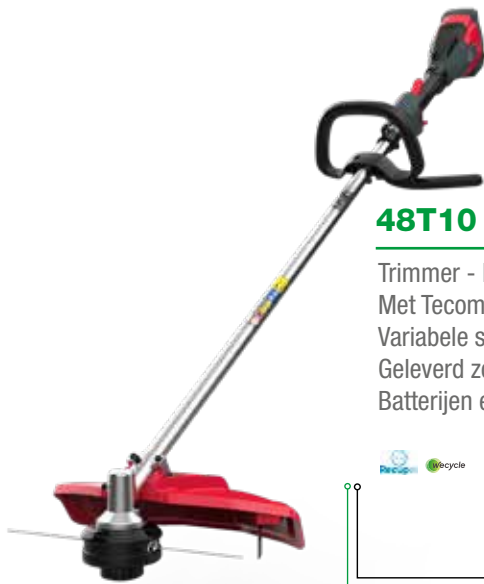

48TB10

Bosmaaier - Borstelloze motor - U-stuur.
Met Tecomec Tap-N-Go maaikop & bosmaaiermes.
Geleverd zonder batterij en lader.
Batterijen en laders optioneel verkrijgbaar.

Excl. BTW Incl. BTW
€ 198,31 **€ 239,95**

Motor	Borstelloos
Vermogen	1,0 kW
Voltage	48 V
Maaibreedte	40 cm
Snelheid	6.300 tpm
Gewicht	4,5 kg

OOK BESCHIKBAAR ALS KIT

48TB10-KIT |

Geleverd met batterij (48V192) en lader (48C)

Excl. BTW	Incl. BTW
€ 359,46	€ 434,95

48T10

Trimmer - Borsteloze motor - Loop handle.
Met Tecomec Tap-N-Go maaikop.
Variabele snelheid.
Geleverd zonder batterij en lader.
Batterijen en laders optioneel verkrijgbaar.

Excl. BTW Incl. BTW
€ 161,12 **€ 194,95**

Motor	Borstelloos
Vermogen	1,0 kW
Voltage	48 V
Maaibreedte	40 cm
Snelheid	6.300 tpm
Gewicht	4 kg

OOK BESCHIKBAAR ALS KIT

48T10-KIT |

Geleverd met batterij (48V96) en lader (48C)

Excl. BTW	Incl. BTW
€ 280,95	€ 339,95